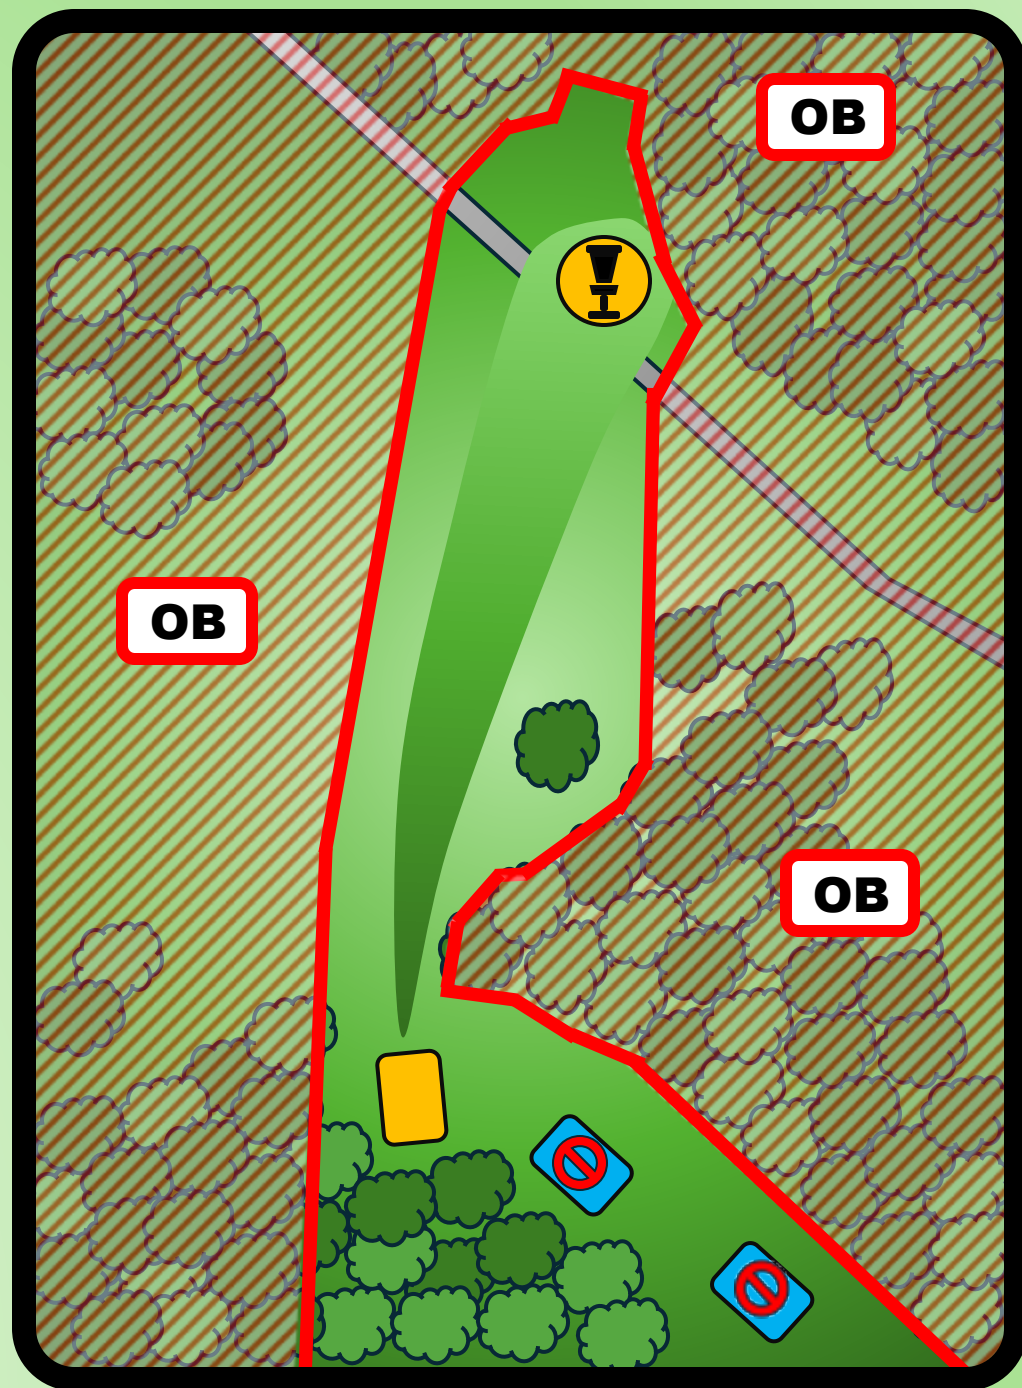

**Left and right of the  
fairway.**

10

10

95 m / Par 3

OB:

Left and right of the  
fairway.

11

240 m / Par 4

OB:

Around the fairway

11

200 m / Par 4

OB:

Around the fairway

11

164 m / Par 4

OB:  
Around the fairway

12

12

215 m / Par 4

Mando:

pass on the left side,  
proceed to the  
dropzone if missed.

OB:

On the left side and  
the tiny forest.

12

160 m / Par 4

OB:

Left side of the fairway and the tiny forest on the ride side.

**13**

**195 m / Par 4**

**OB:**

**On both sides of the fairway and behind the basket.**