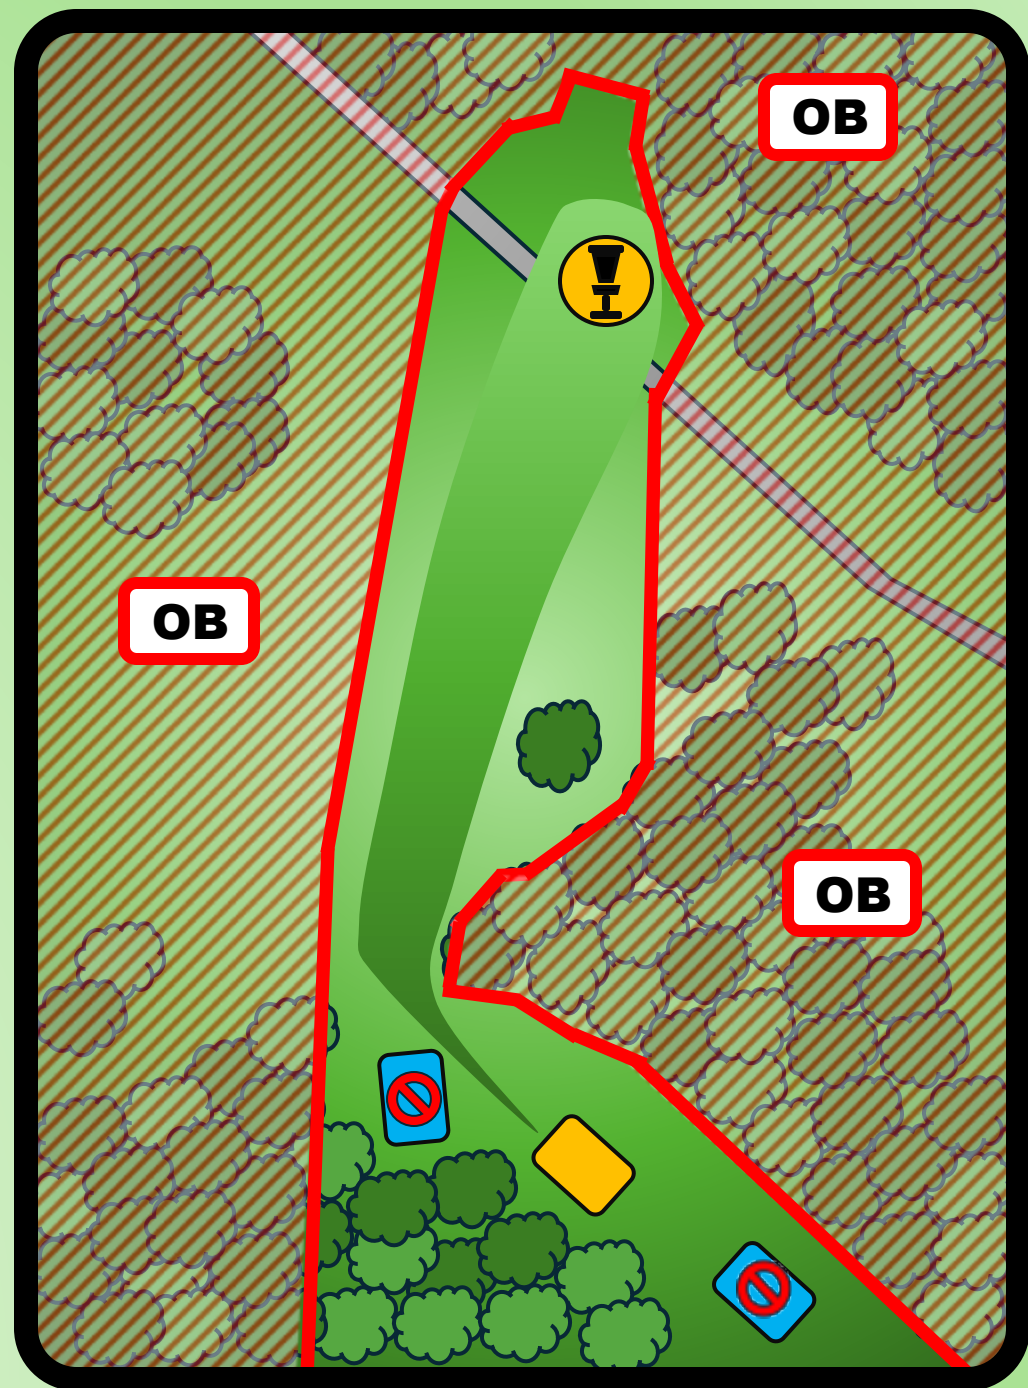

**Left and right of the  
fairway.**

10

10

95 m / Par 3

OB:

Left and right of the  
fairway.

11

240 m / Par 4

OB:

Around the fairway

11

200 m / Par 4

OB:

Around the fairway

11

164 m / Par 4

OB:  
Around the fairway

12

12

215 m / Par 4

Mando:

pass on the left side,  
proceed to the  
dropzone if missed.

OB:

On the left side and  
the tiny forest.

12

160 m / Par 4

OB:

Left side of the fairway and the tiny forest on the ride side.

**13**

**195 m / Par 4**

**OB:**

**On both sides of the fairway and behind the basket.**